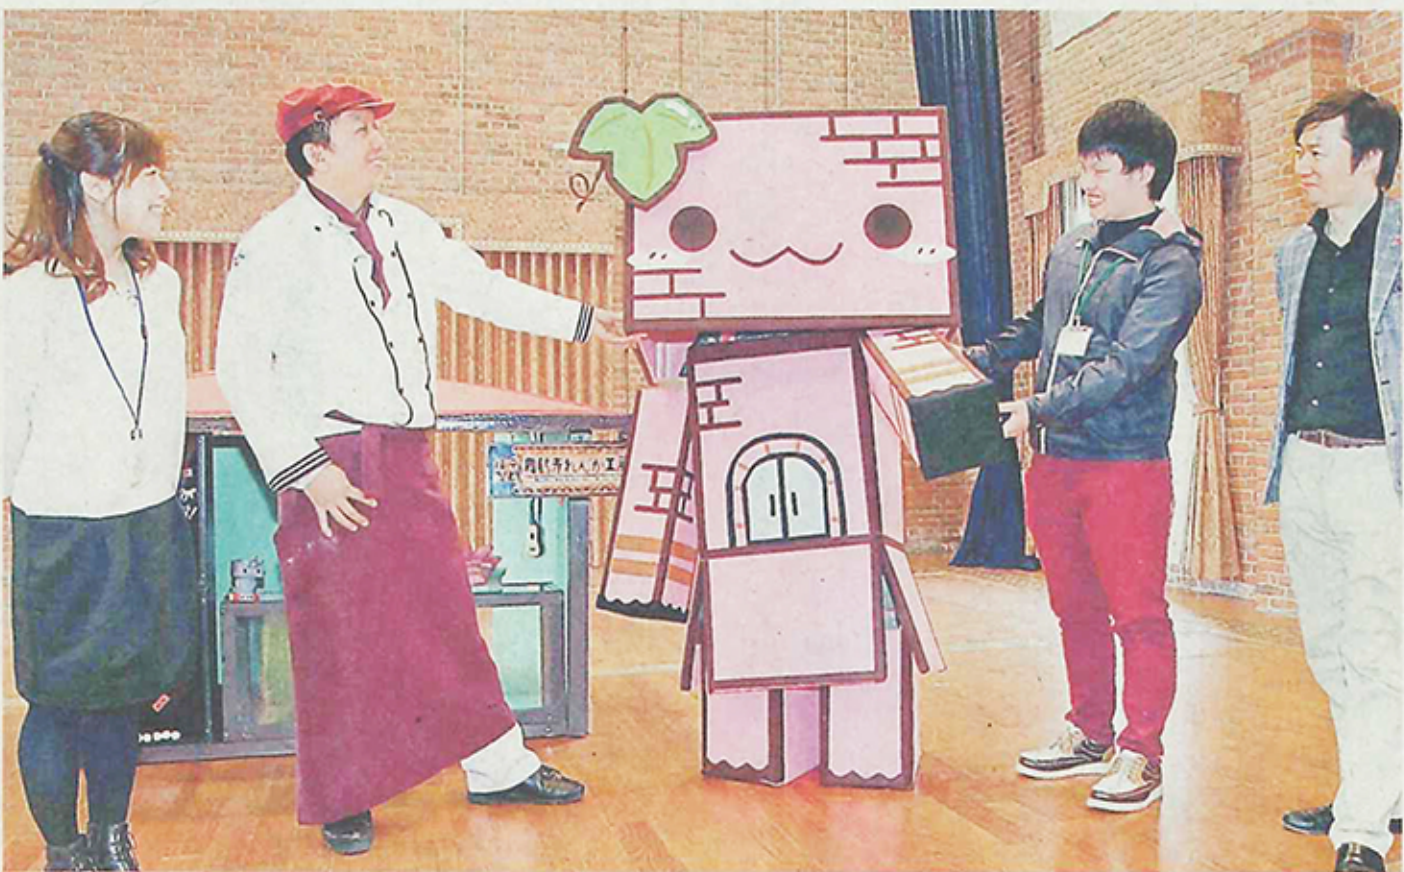

## 舞鶴赤れんがまちづくり研 新キャラを考案

舞鶴市民と京都府立 成果報告会が24日、同 大の研究者、学生らで 市北吸の市政記念館で つくる「舞鶴赤れんが あり、市民や学生たち まちづくり研究会」の が考えた赤れんがパー

赤れんが倉庫をイメージした非公式キャラクター「レンガ」と、研究会メンバー

(舞鶴市北吸・市政記念館)

研究会は、府立大の 地域貢献型特別研究の 一環で、公共政策学部 の杉岡秀紀講師とゼミ の学生、市民らで赤れ んがを生かした舞鶴の 活性化策を検討してい る。

「レンガ」は、赤れんが倉庫をイメージしたデザインで、かわいらしいツタの葉の髪飾りもしている。報告会では学生たちが、キャラクターの活用や、倉庫4棟を市内4地域(西舞鶴、東舞鶴、加佐、大浦)に見立ててそれぞれの特産品販売や歴史展示を行う「エコミュージアム」の開催、景観保護を推奨する条例の制定などを提言した。(芝田佳浩)

文接 展示は 時、3 4時半 前11時 もに市 協会加 作品展

めた 前9時 福祉セ 歳以下 ンドロ 人。定 00田 健康推 11。